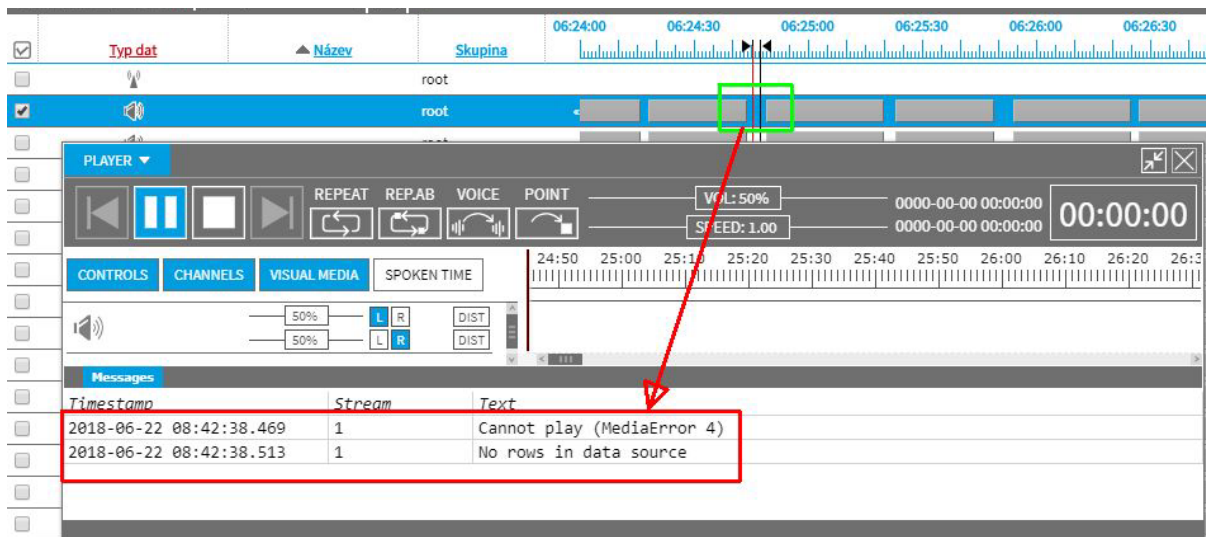

5. Přehrávač

➤ Potlačení chybových messages

Pokud není v intervalu vybraném pro synchronní přehrávání žádný záznam, již se nebudou zapisovat chybové hlásky v Messages.