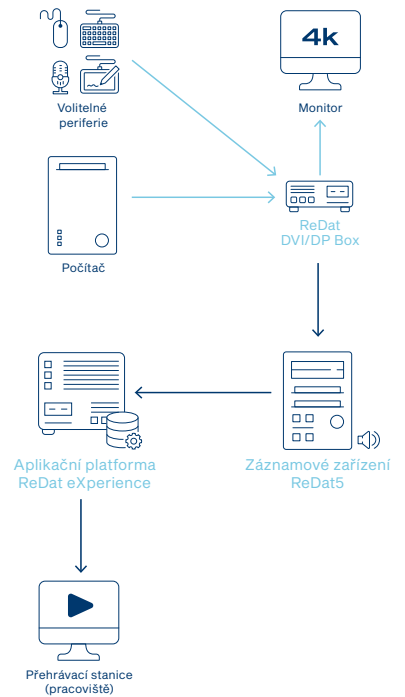

PRINCIP FUNKOVÁNÍ

Zachycený signál na hardwarovém zařízení je komprimován a odeslán do vybraného záznamového zařízení ReDat. Kromě zachyceného videosignálu, dokáží oba dva typy zařízení zaznamenávat také zvukový vstup z prostorového mikrofonu a dvě USB zařízení, tzv. HID kanály, mezi které řadíme myš, klávesnici a dotykovou obrazovku.

Programové vybavení boxů zároveň doplní identifikaci události a předá opět ke zpracování na záznamové zařízení ReDat.

Při výpadku napájení z externích adaptérů může být průchod signálu DVI-D nebo DP do monitoru zajištěn nouzovým napájením z USB rozhraní tzv. Fail Safe Video Bypass.

KLÍČOVÉ VLASTNOSTI

- Neintruzivní záznam.
- Skutečná bezeztrátová komprese.
- Podpora synchronizace času NTP.
- Podpora duálního napájení.
- Duální redundantní komunikace LAN.

OBLASTI VYUŽITÍ

- Dispečerské konzole.
- Konzole pro řízení letového provozu.
- Hlasově ovládané konzole.

	ReDat DP BOX	ReDat DVI BOX
Audio	A-law 128kbit/s (16kHz) XLR konektor pro připojení mikrofonu (fantomové napájení 48V)	
Síťové rozhraní	2x RJ45 Ethernet 10/100/1000Mbit/s (IPv4/IPv6)	
Rozměry	výška: 89mm, šířka: 165mm, hloubka: 180mm, váha: 1,5kg	
Video	4096x2160, 3840x2160, 2048x2160, 2048x2048, 2560x1600, 2560x1440, 1920x1200, 1920x1080, 1600x1200, 1280x1024. Zpracování 10FPS při maximálním rozlišení	2560x1600, 2048x2160, 2048x2048. Zpracování 7FPS při maximálním rozlišení
Vstupy/výstupy pro HID	2x USB 2.0, A-B	
Napájení	2x Un=12V, I _{max} <1.5A, P<19W	
Prostředí	Provozní teplota: 0° až +40° C Skladovací teplota : -10° až +60° C	Provozní teplota: 0° až +50° C Skladovací teplota : -10° až +60° C